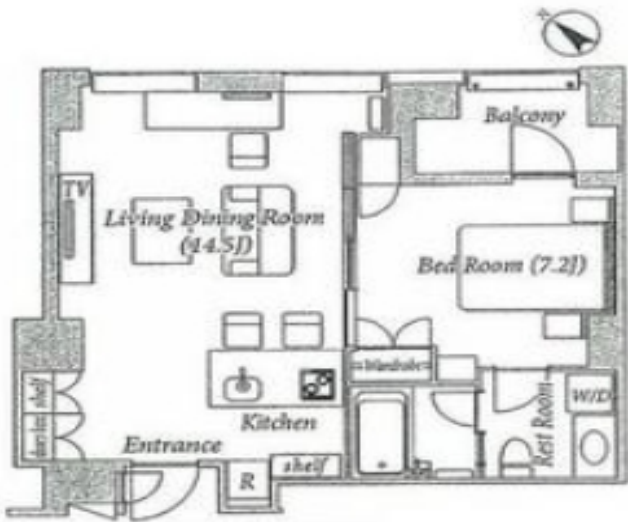

外苑前駅ベルコムズ近くのホテルライクマンション【家具付き】

作者： アクセルホーム新橋店
2012年 11月 06日(火曜日) 11:27 -

外苑前駅ベルコムズ近くのホテルライクマンション【家具付き】

作者： アクセルホーム新橋店
2012年 11月 06日(火曜日) 11:27 -

AXEL HOME
銀座 麹町 千代田線 表参道 有楽町線 徒歩 2/3 階建

1LDK 48.67m²
3階 ¥262,000
家具付 管理費込

[最新最良の物件の検索はこちら！](#)

外苑前駅ベルコムズ近くのホテルライクマンション【家具付き】

作者： アクセルホーム新橋店
2012年 11月 06日(火曜日) 11:27 -

〒114-0001 東京都品川区新橋本町1-1-1 新橋店 熱闘堂ビル1F

新橋店

[お店マップホーム新橋店](#)