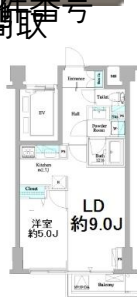

[神楽坂南町ハウス](#)

物件番号  
〒160-0005 東京都文京区神楽坂南町1-1-100  
有楽町線飯田橋駅徒歩4分 有楽町線飯田橋駅徒歩8分 南北線飯田橋駅徒歩8分

駐車場

1LDK(40.64m<sup>2</sup>)  
2階部分  
¥155,000  
管理費¥10,000  
敷金 2ヶ月  
礼金 2ヶ月

物件詳細 →

東京駅西口徒歩約10分アクセルホームに御任せ下さい！

[お店MAP](#)