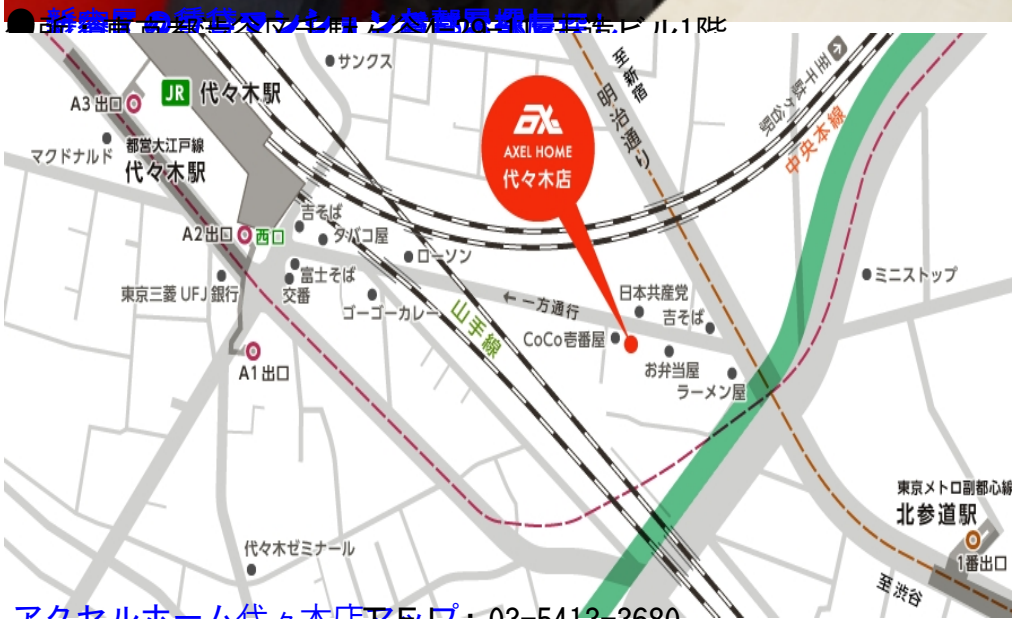

◆ [東京23区のお部屋探し不動産屋さん](#)

■ 東京都内 23 区のお部屋探しなら、 [アクセルホーム](#) に

お任せ下さい！

【 [アクセルホーム代々木店](#) 】

東京23区の賃貸マンションお部屋探しはアクセルホーム

作者： アクセルホーム新橋店

2012年 12月 09日(日曜日) 12:20 - 最終更新 2012年 12月 10日(月曜日) 06:32

[アクセルホーム代々木店TEL: 03-5413-3680](tel:03-5413-3680)

[この写真が毎日読者のみなさんのブログプラスページ！](#)

● [別荘 東京都中央文島16-8 新築 探検 探検](#)

東京23区の賃貸マンションお部屋探しはアクセルホーム

作者： アクセルホーム新橋店

2012年 12月 09日(日曜日) 12:20 - 最終更新 2012年 12月 10日(月曜日) 06:32

[地域密着からでは新橋店ブログ情報満載！月島店のグーグルプラスページ！](#)

東京23区の賃貸マンションお部屋探しはアクセルホーム