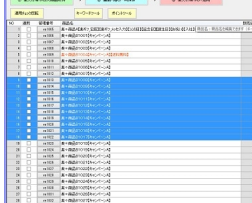

商品情報商品価格取得編集一括更新で作業補助することもできます。