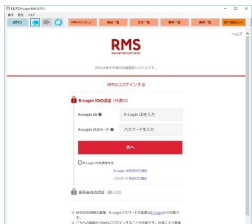

作者： ミカサレザー

2013年 12月 10日(火曜日) 15:30 - 最終更新 2013年 12月 11日(水曜日) 09:36

楽々ナビがバージョンアップ致しました。

【楽々ナビ】

楽天市場店長のショップメンテナンス作業を助ける無料の楽天市場RMS用補助ブラウザです。

ログインからRMSメインメニューまでの入力操作を自動ブラウジングで行います。

WEBブラウザを起動する必要もなく、CSVダウンロードサービスなどの契約も必要ありません。

楽々ナビが店長にかわりコツコツお仕事をこなし、店長さんはお客様へのサービス向上に時間を使えます。

楽天市場店長の日々のお仕事にお役立てできましたら幸いです。

【画面イメージ】

作者：ミカサレザ

2013年 12月 10日(火曜日) 15:30 - 最終更新 2013年 12月 11日(水曜日) 09:36

記録しておいたログイン情報により自動でメインメニューまで移動します。

店舗管理メンテナンス作業ができます。