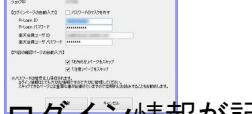

楽々ナビが店長にかわりコツコツお仕事をこなし、店長さんはお客様へのサービス向上に時間を使えます。

楽天市場店長の日々のお仕事にお役立てできましたら幸いです。

【画面イメージ】

作者：ミカサレザ

2013年 12月 10日(火曜日) 15:30 - 最終更新 2013年 12月 11日(水曜日) 09:36

記録しておいたログイン情報により自動でメインメニューまで移動します。

店舗管理メンテナンス作業ができます。