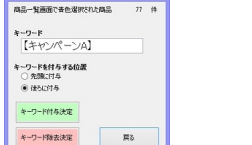

現在最新版RMSの仕様の変更されまじから最新版を除去して作業効率アップ。